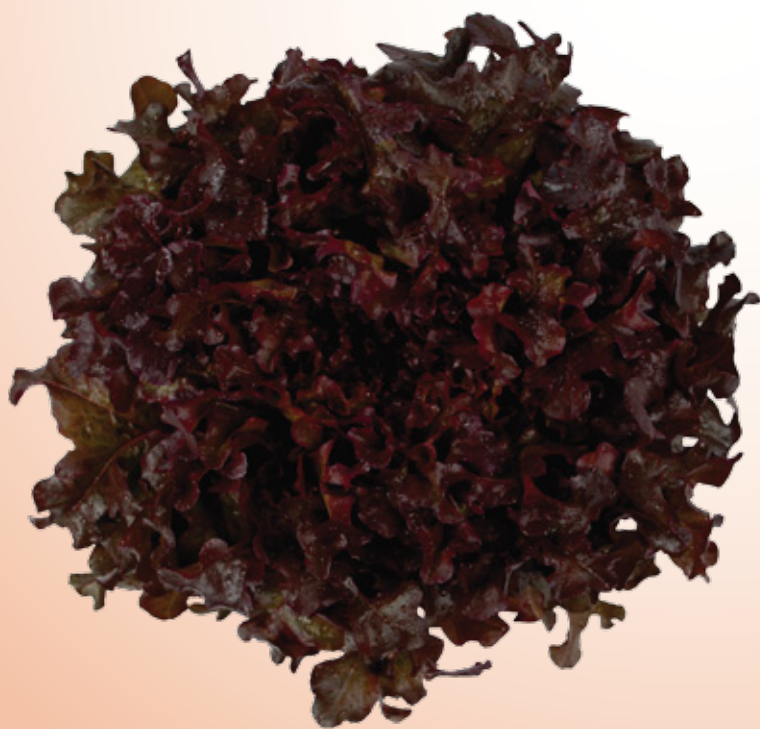

LECHUGA

Mila

Segmento: Salad Bowl Púrpura

Características:

- Profundo color púrpura
- Alta tolerancia al espigado temprano
- Plantas grandes con alta renta
- Vigor elevado con alta uniformidad de plantas